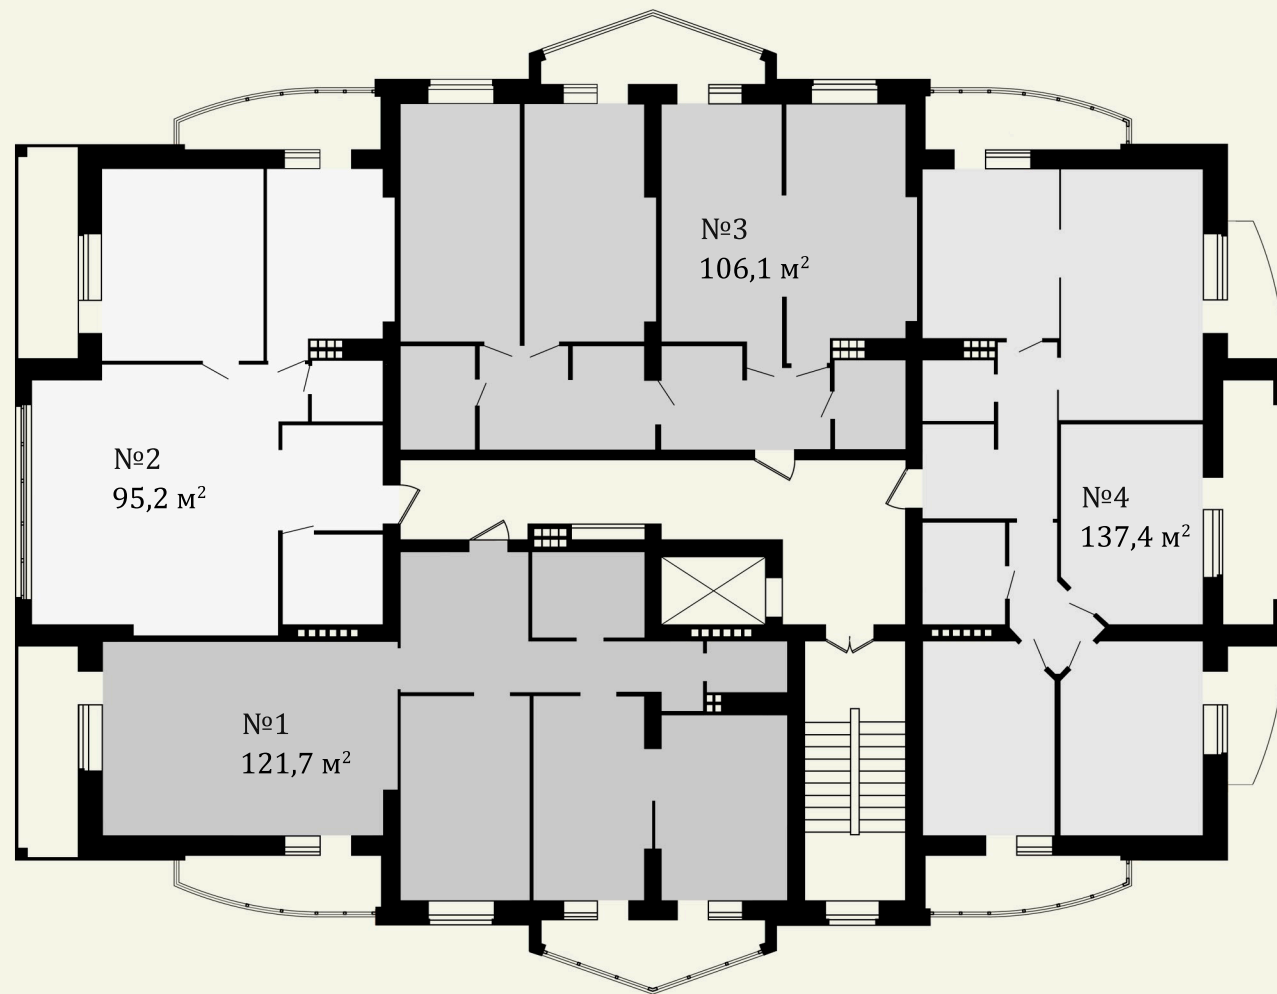

В САМОМ ЦЕНТРЕ СТАВРОПОЛЯ

ДОМ НА ЛЕНИНА 167

www.lenina167.ru

Телефон отдела продаж:
(8652) 990-787

Этаж **2**

Строительная компания «Ферзь»